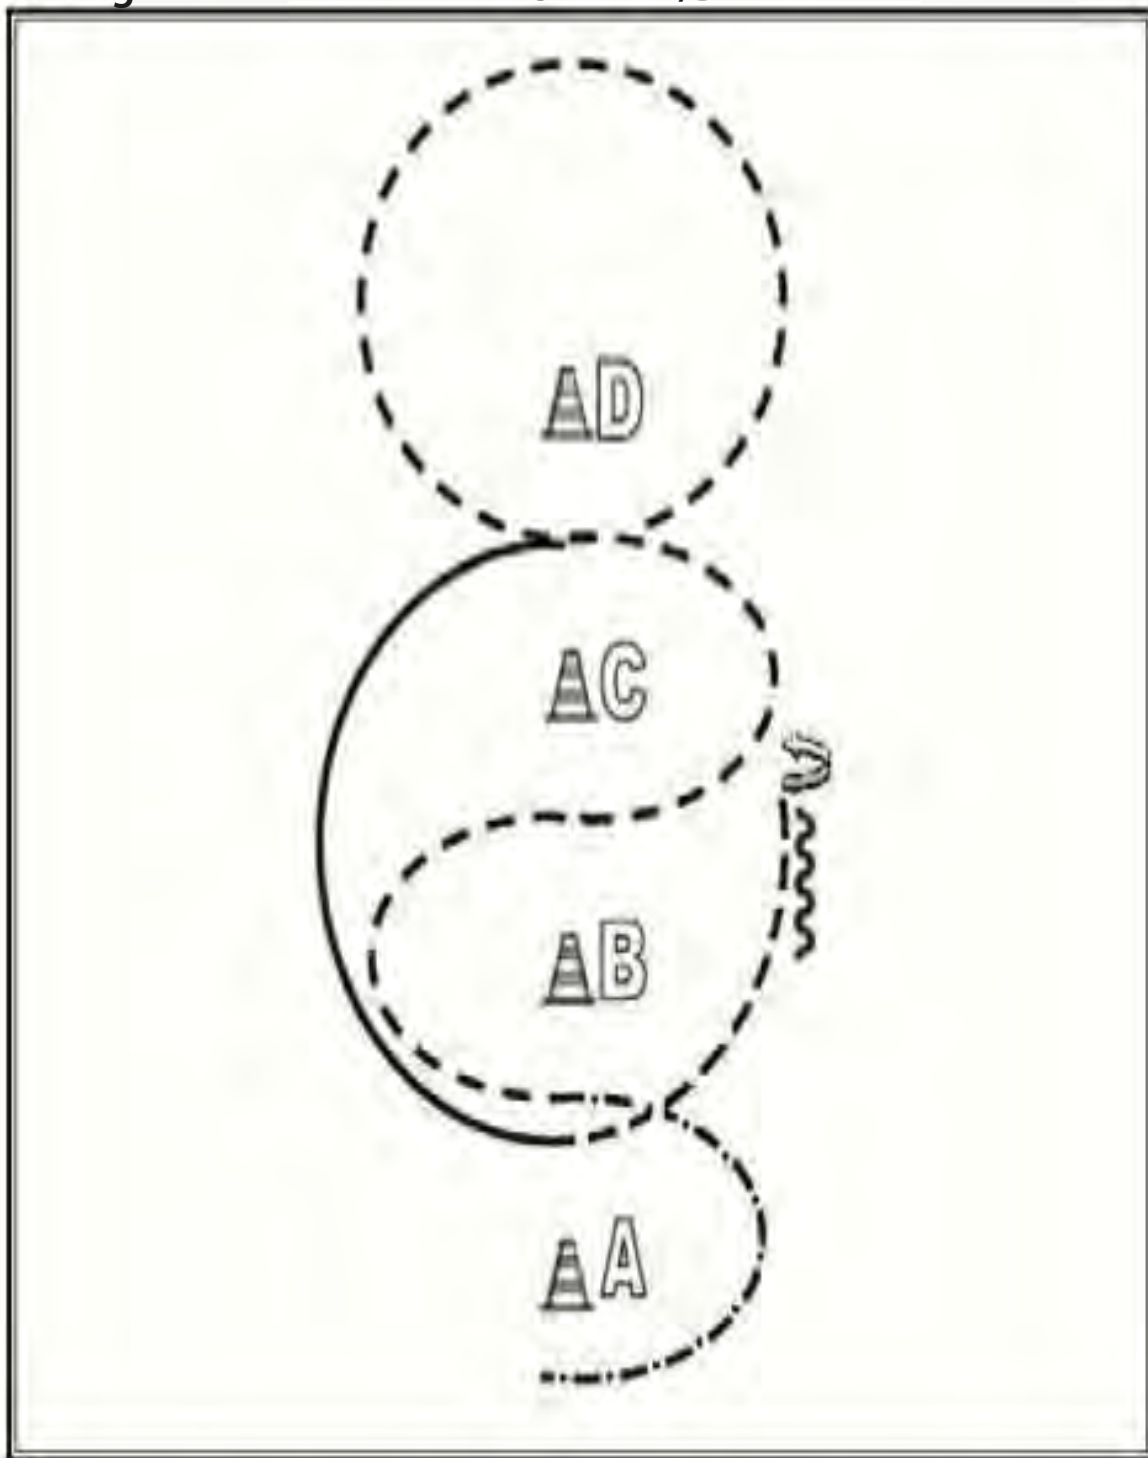

EWU-Turnier Auerbach/Saaß

06. bis 07. Mai

Westernhorsemanship

Sonntag 07.05.2017

WHS LK 4 A/B

1. Beginnend im Schritt um A, Jog zwischen A und B, durch die Pylonen bis D. Um D einen Zirkel im Jog rechte Hand.
2. Zwischen D und C angaloppieren und einen Halben Zirkel linke Hand.
3. Zwischen A und B in den Jog, 1/4 Zirkel nach links, anhalten.
4. Hinterhandwendung 180° nach links, eine Pferdelänge Rückwärts.