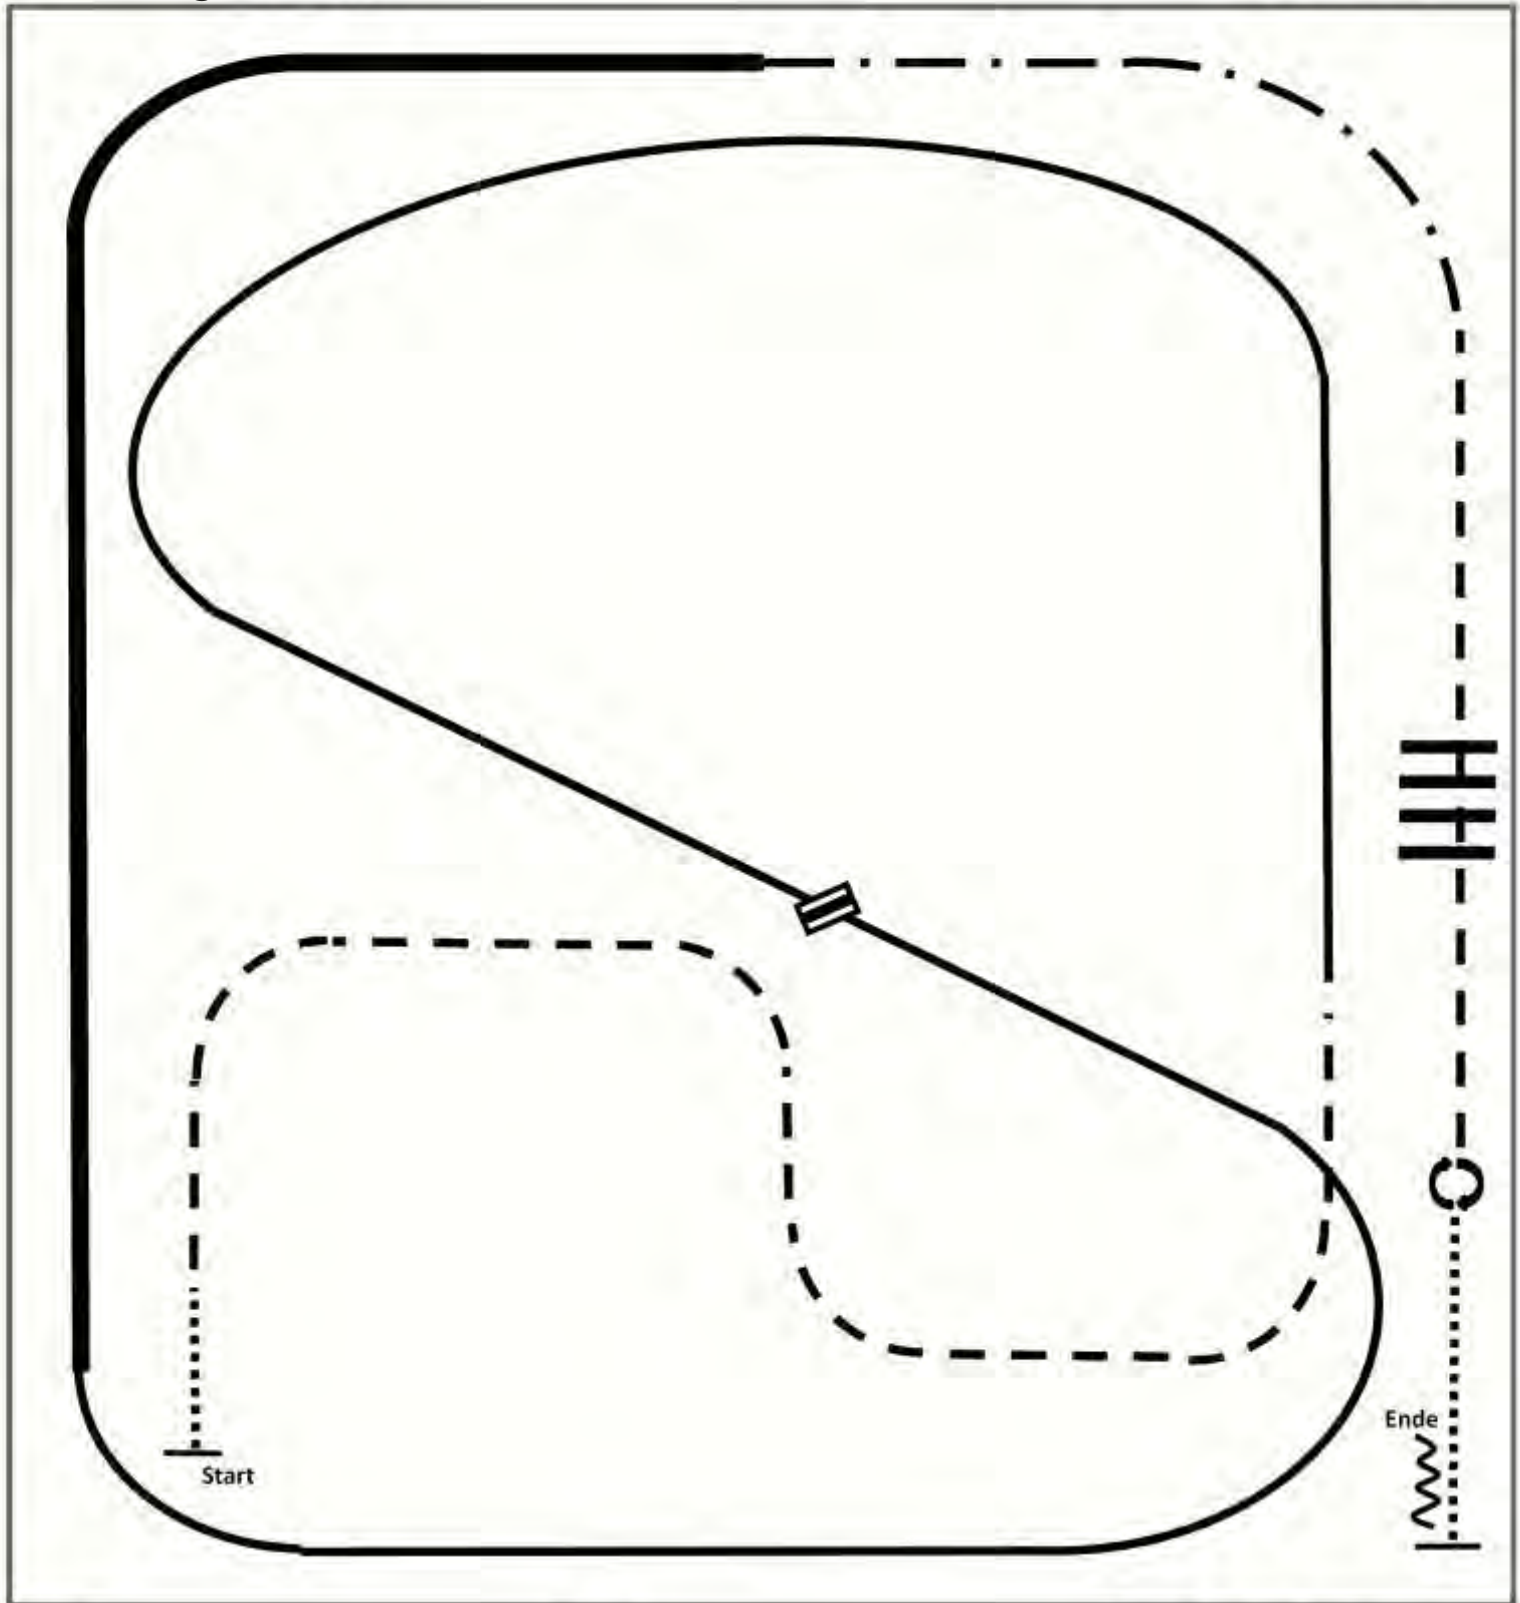

EWU-Turnier Auerbach/Saaß

06. bis 07. Mai

Ranch Riding

RR LK 3 A/B

Sonntag 07.05.2017

- 1.Walk
- 2.Trot
- 3.Lope left lead
- 4.Change leads
- 5.Lope right lead
- 6.Ext. Lope right lead
- 7.Ext. Trot

- 8.Trot
- 9.Trot over
- 10.Stop, Turn 360° each direction
  (either way first)
- 11.Walk, Stop, Back