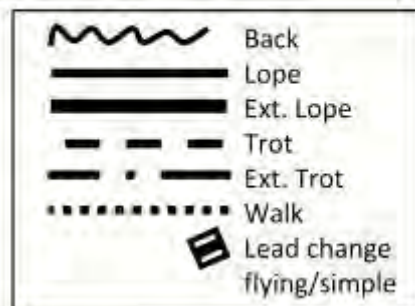

EWU-Turnier Auerbach/Saaß

06. bis 07. Mai

Ranch Riding

RR LK 3 A/B

Sonntag 07.05.2017

- 1.Walk
- 2.Trot
- 3.Lope left lead
- 4.Change leads
- 5.Lope right lead
- 6.Ext. Lope right lead
- 7.Ext. Trot

- 8.Trot
- 9.Trot over
- 10.Stop, Turn 360° each direction
(either way first)
- 11.Walk, Stop, Back