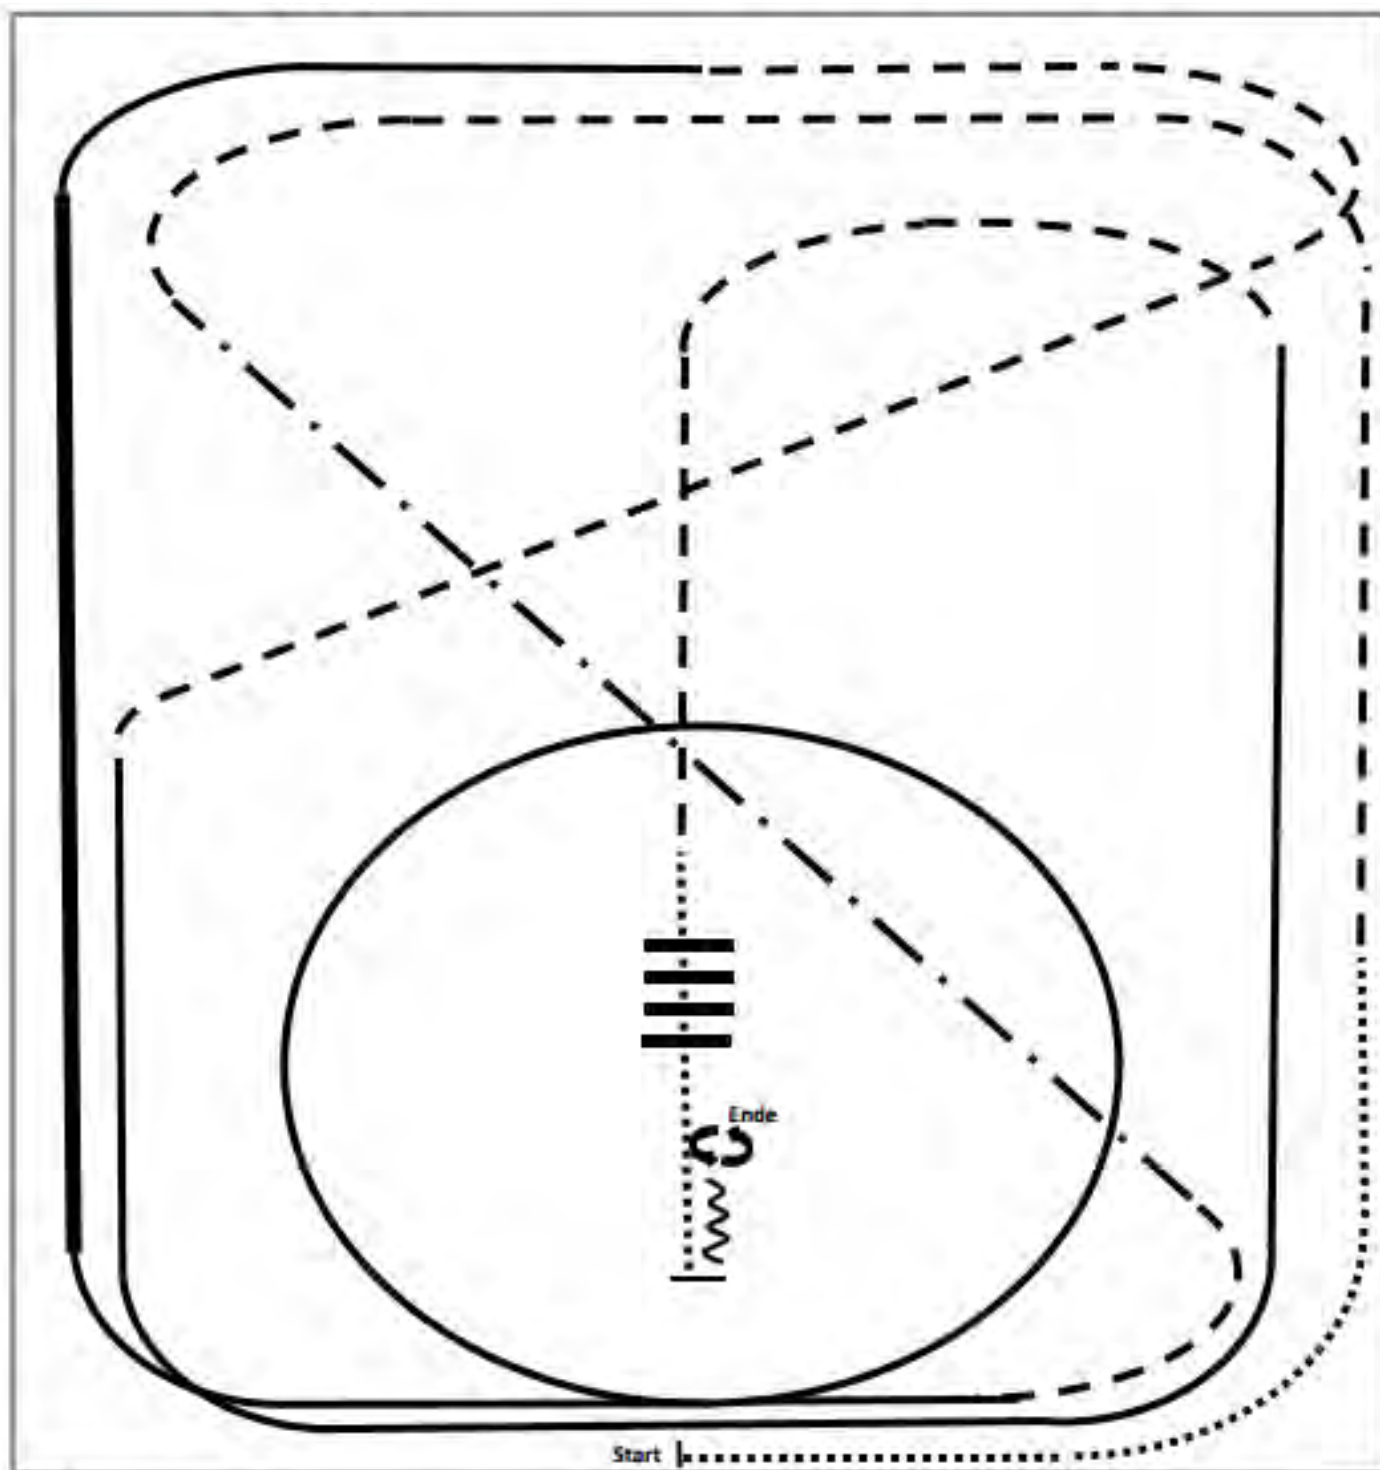

- 8.Trot
- 9.Walk
- 10.Stop, Turn 360° each direction
(either way first)
- 11.Back

EWU-Turnier Auerbach/Saaß

06. bis 07. Mai

Ranch Riding

RR LK 4/5 A/B

Sonntag 07.05.2017

- 1.Walk
- 2.Trot
- 3.Ext.Trot, Trot
- 4.Lope right lead
- 5.Ext. Lope right lead,
Lope right lead
- 6.Trot