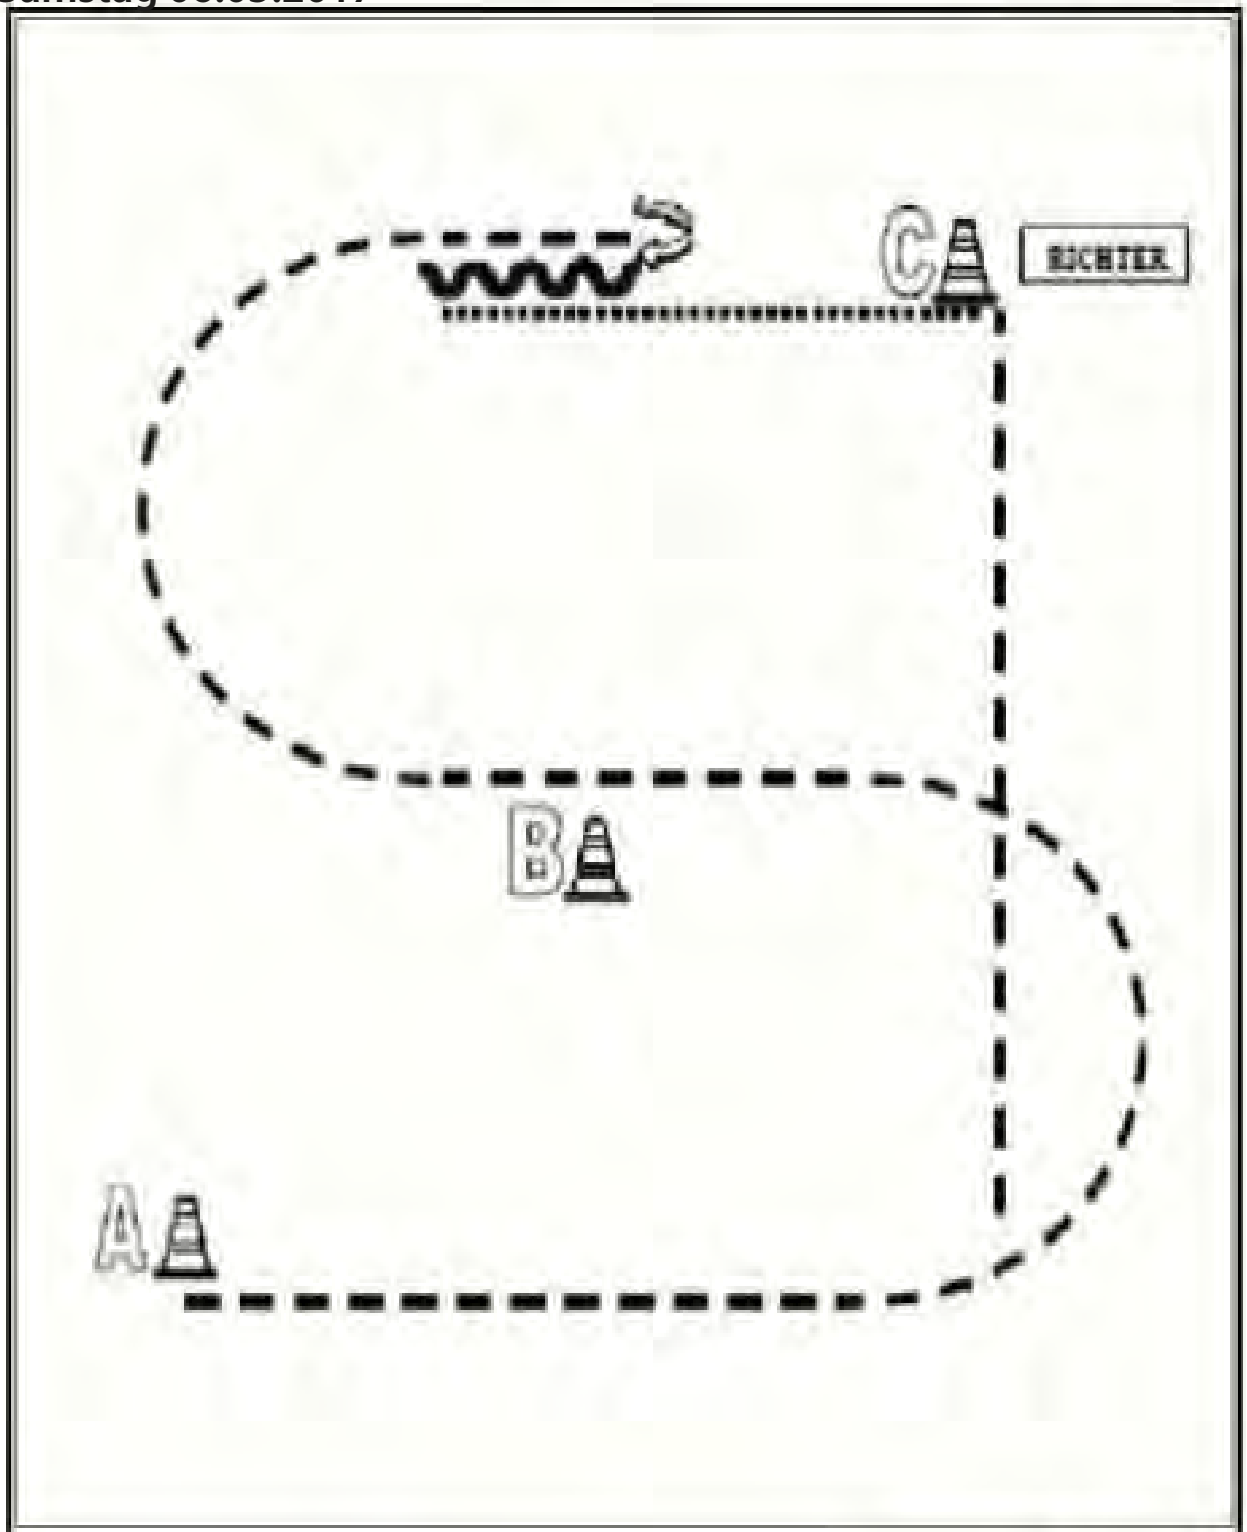

EWU-Turnier Auerbach/Saaß

06. bis 07. Mai

Schowmanship at Halter

SSH LK 4/5 A/B

Samstag 06.05.2017

Beginn bei A im Trab

Trabslalom zu C

Höhe B anhalten, 360° HHW rechts

Rückwärtsrichten

Schritt bis C

Set Up vor dem Richter

Nach dem Set Up im Trab zurück in den Warm-Up-Bereich

	Back Up
	Walk
	Jog
	Lope
	Wechsel