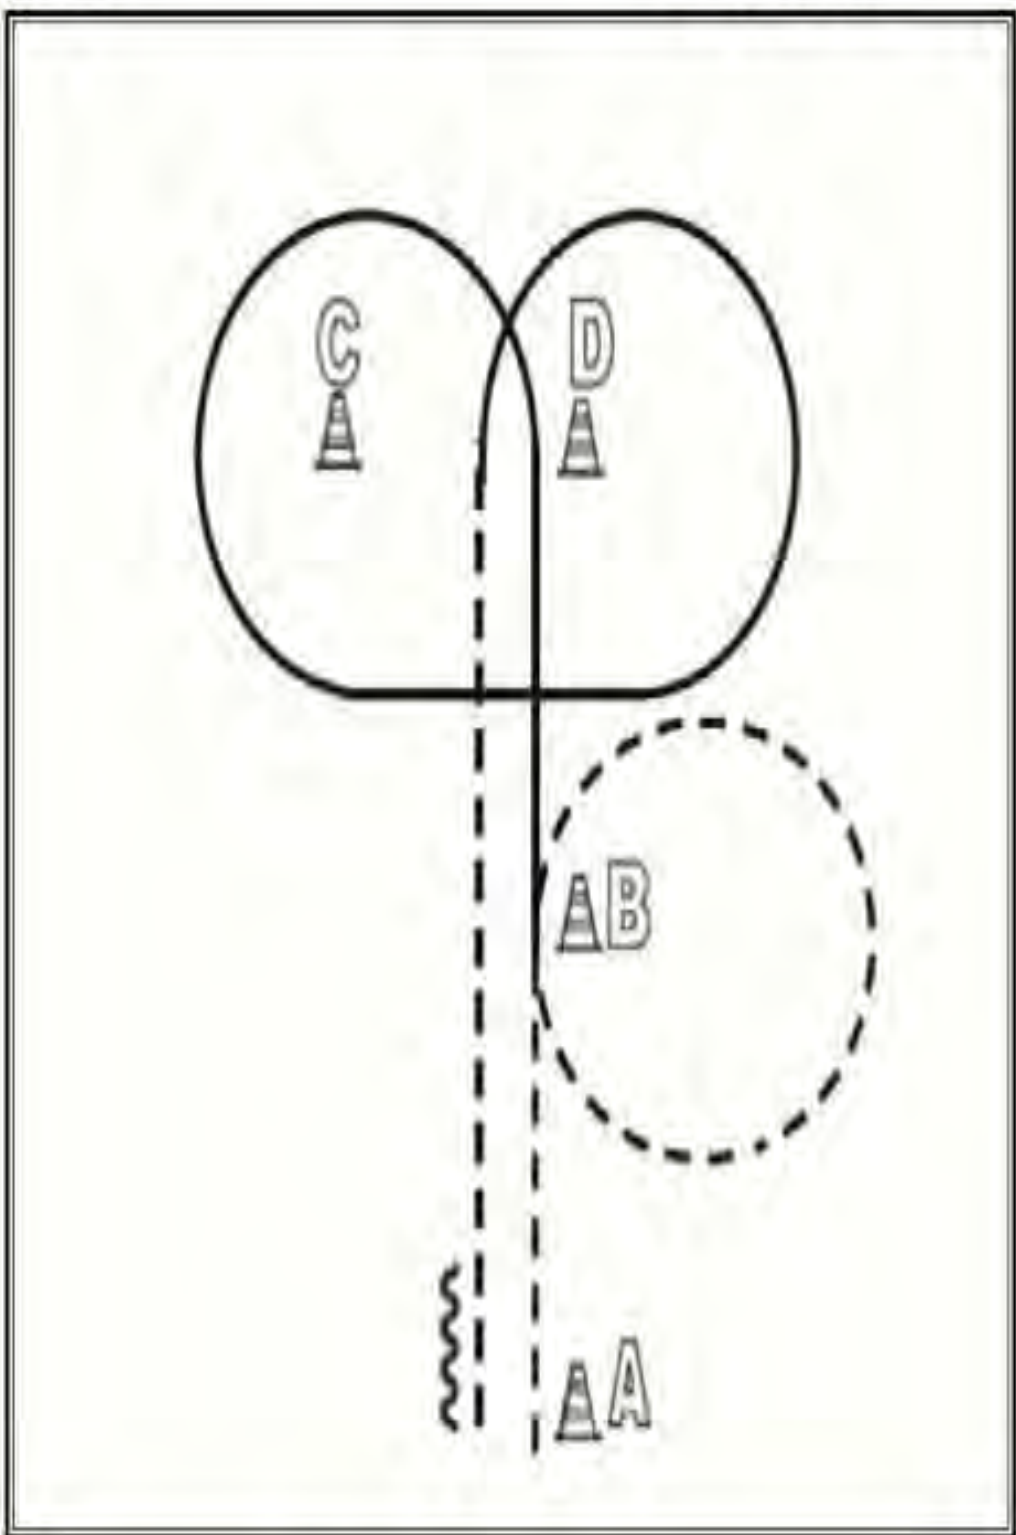

	Back Up
	Walk
	Jog
	Lope
	Wechsel

EWU-Turnier Auerbach/Saaß

06. bis 07. Mai

Westernhorsemanship

Sonntag 07.05.2017

WHS LK 3 A/B

1. Beginnend bei A im Jog bis B.
Bei B eine Jog-Volte rechts um B reiten
2. Bei B links angaloppieren, eine $\frac{1}{4}$ Volte um C,
dann weiter zu D und eine $\frac{1}{4}$ Volte um D reiten
3. Bei D durchparieren zum Jog und weiter zu A.
Bei A Stopp und mind. Eine Pferdelänge
rückwärts richten.
4. Im Schritt zurück in den Warm-Up-Bereich.