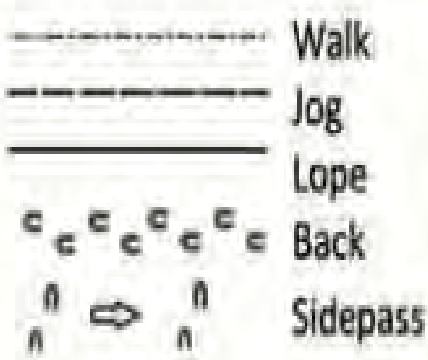

Set Up vor dem Richter

Nach dem Set Up im Trab zurück in den Warm-Up-Bereich

	Back Up
	Walk
	Jog
	Lope
	Wechsel

EWU-Turnier Auerbach/Saaß

06. bis 07. Mai

Trail

Samstag 06.05.2017

LK 1/2 A/B

1. Work gate, back up
2. Lope over poles
3. Jog over poles.
4. Jog in, turn left 360°
5. Walk over Poles, back up
6. Walk, stop over pole, Sidepass left, turn, sidepass right
7. Jog over poles
8. Walk over poles and bridge