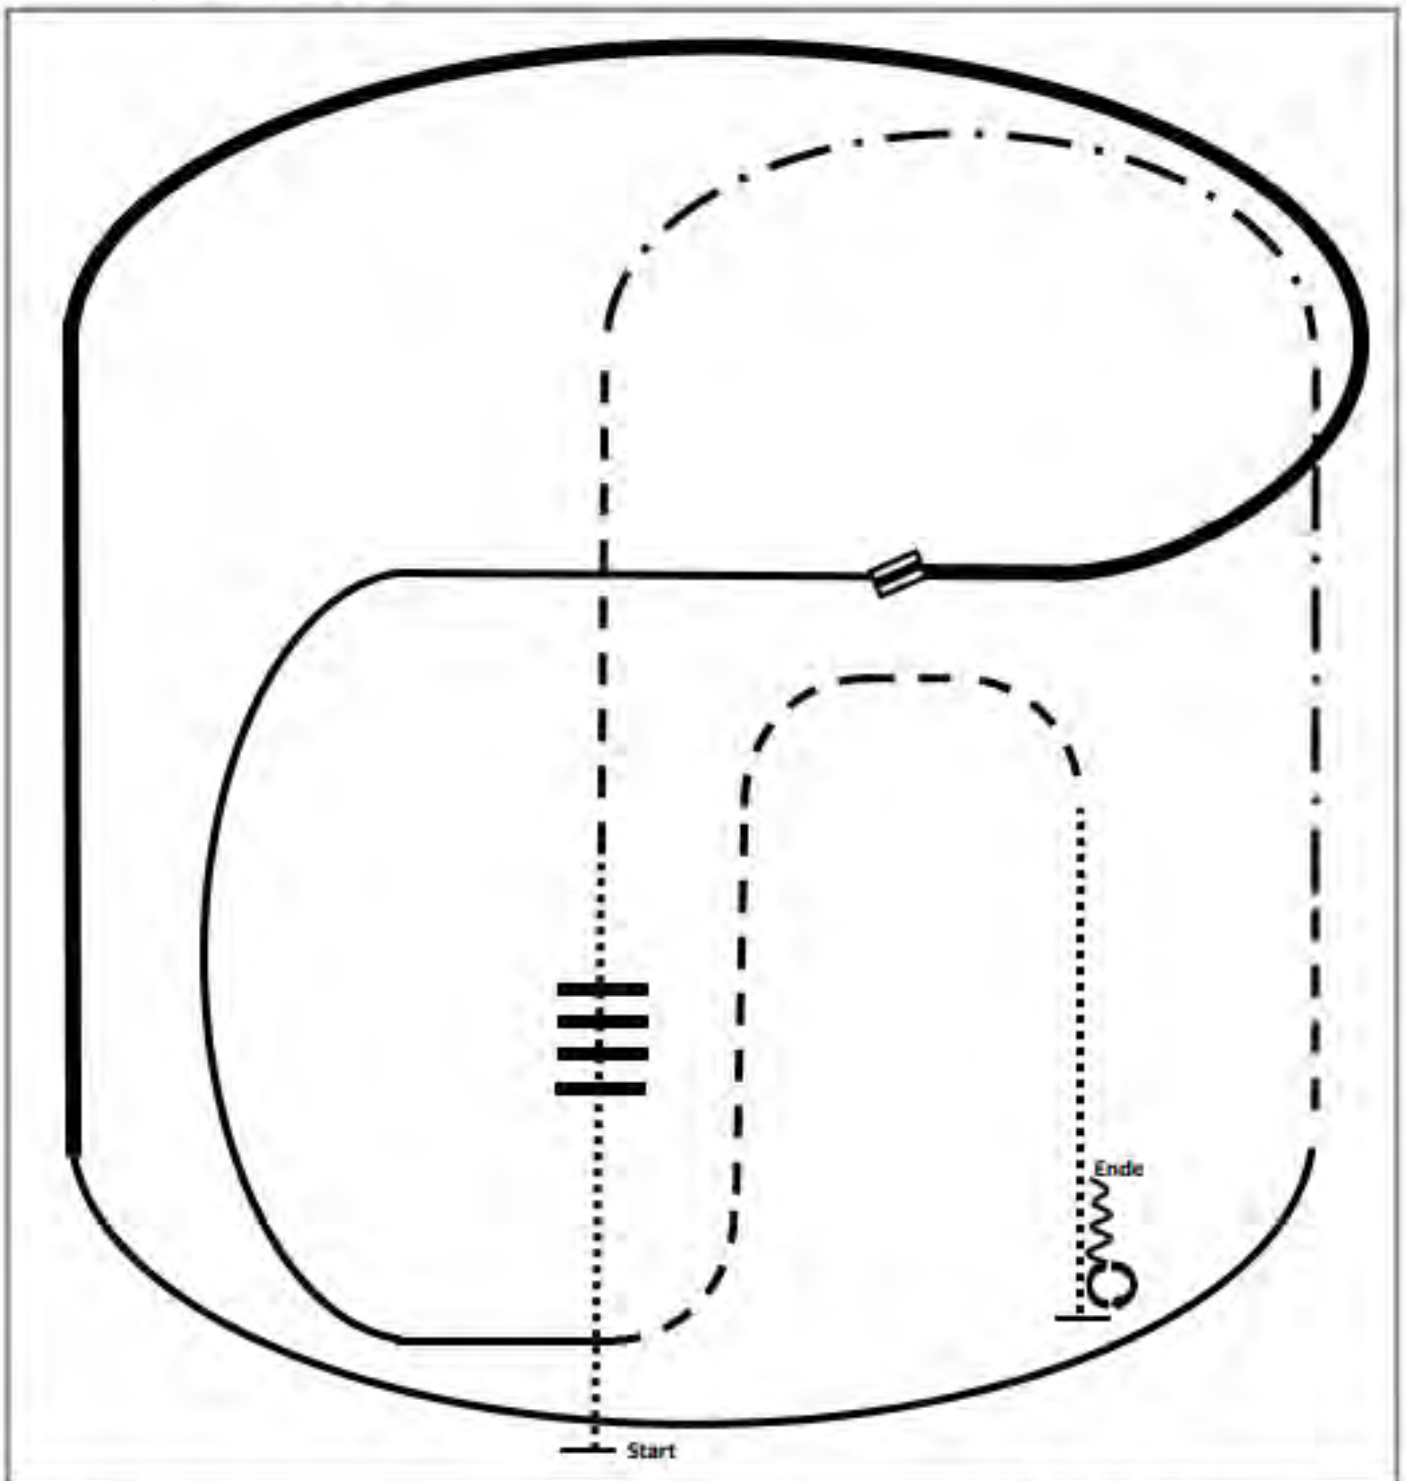

EWU-Turnier Auerbach/Saaß

06. bis 07. Mai

Ranch Riding

RR LK 1/2 A/B

Sonntag 07.05.2017

- 1.Walk over
- 2.Trot
- 3.Ext.Trot, Trot
- 4.Lope right lead
- 5.Ext. Lope right lead
- 6.Change leads
- 7.Lope left lead

- 8.Trot
- 9.Walk
- 10.Stop, Turn 360° each direction
  (either way first)
- 11.Back