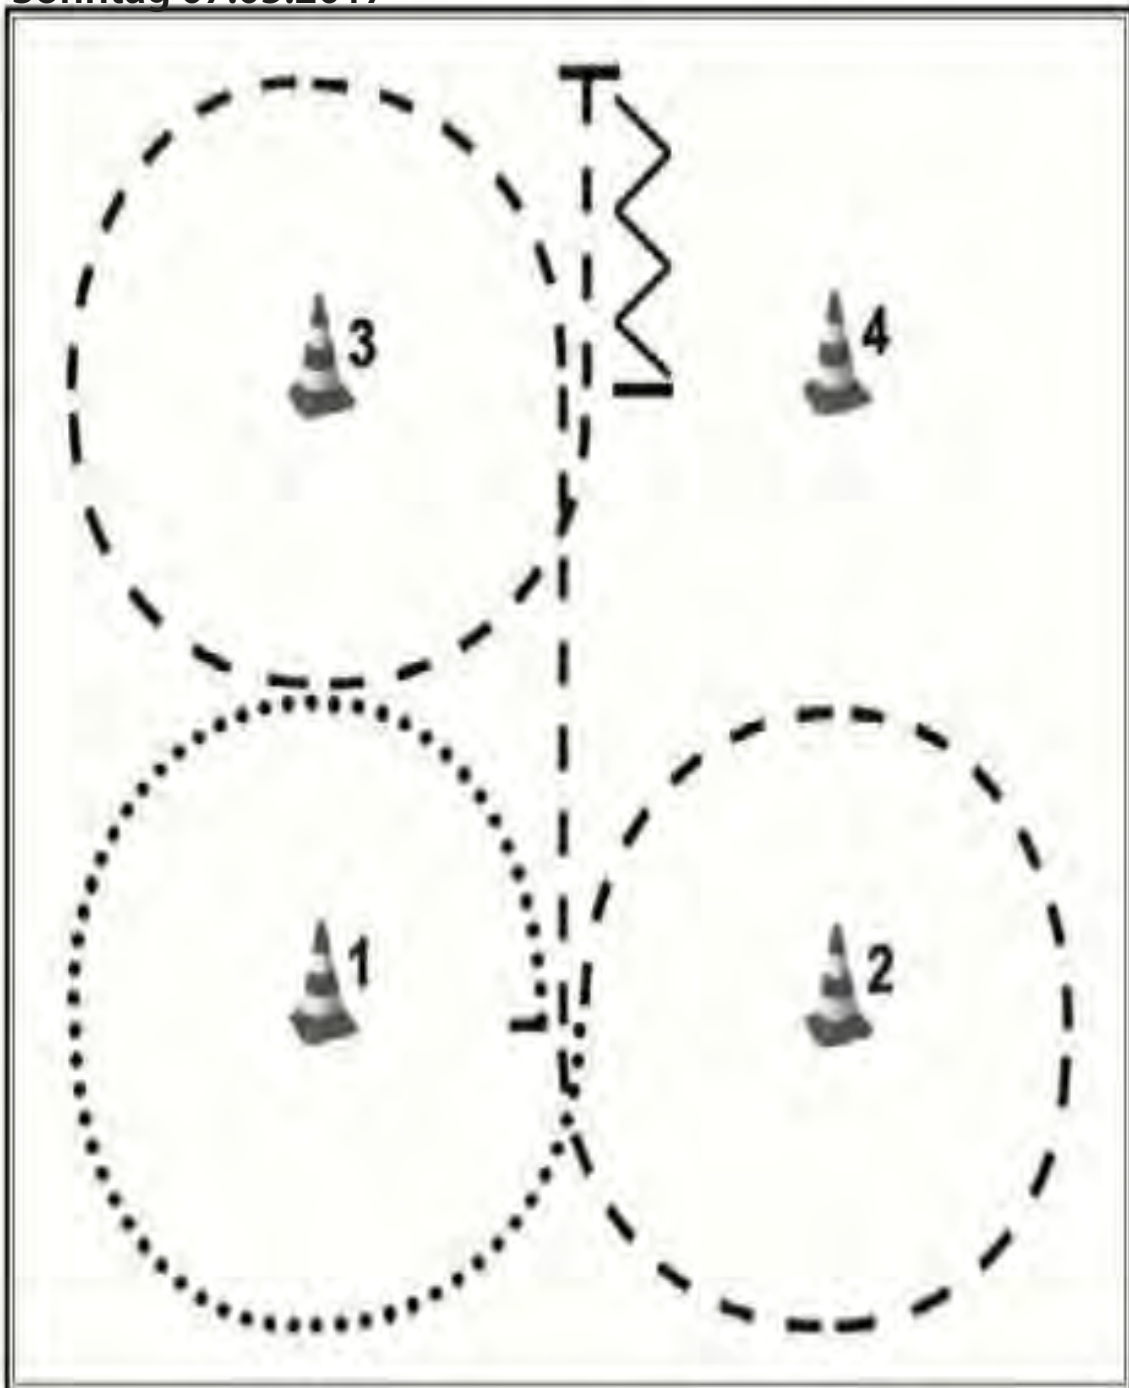

EWU-Turnier Auerbach/Saaß

06. bis 07. Mai

WT Westernhorsemanship

Sonntag 07.05.2017

WTWHS A/B

1. Start zwischen 1 und 2 im Schritt.
2. Schritt-Volte um 1.
3. Jog-Volte um 2.
4. Jog auf der Geraden durch die Mitte.
5. Jog-Volte um 3.
6. Stop.
7. Back-up.