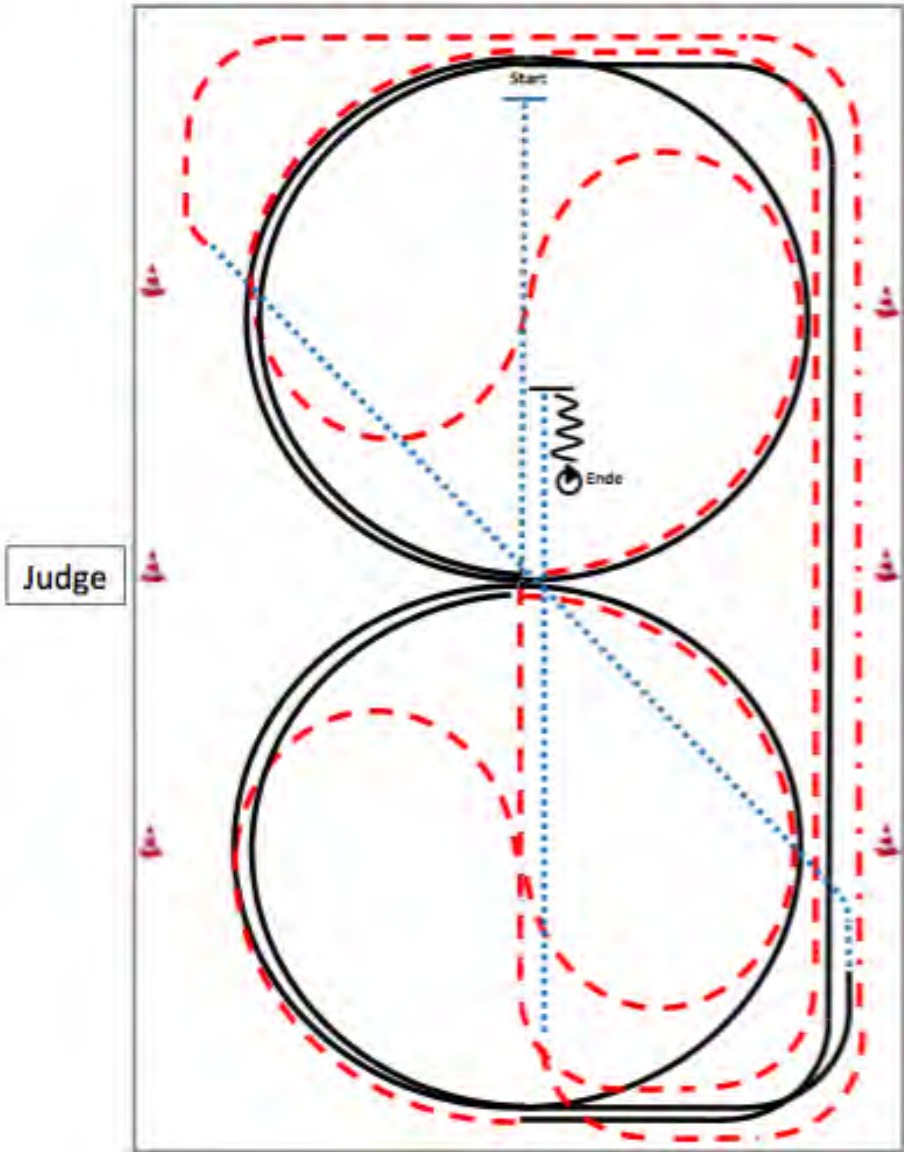

8. Walk
9. Walk over bridge
10. Rope übergabe

Läufer:

1. Rope übergabe
2. Sprint zur Balancierstange
3. Balancieren
4. Sprint zum Holzpferd
5. Aufsitzen und Ropen

EWU-Turnier Auerbach/Saaß

06. bis 07. Mai

Sonderprüfung f. 4-6 Jährige Pferde

Samstag 06.05.2017 SO 5 f. 4-6 Jährige Pferde

- 1) Schritt durch die Länge der Bahn, bei X antraben, ganze Bahn, Mitte der kurzen Seite auf dem Zirkel geritten, durch den Zirkel wechseln.
- 2) Bei X Rechtsgalopp $1\frac{1}{2}$ Zirkel, Mitte der kurzen Seite ganze Bahn.
- 3) Mitte der kurzen Seite Trab auf dem Zirkel geritten, durch den Zirkel wechseln.
- 4) Bei X Linksgalopp $1\frac{1}{2}$ Zirkel, Mitte der kurzen Seite ganze Bahn, nach durchreiten der Ecke Schritt, durch die ganze Bahn wechseln.
- 5) Vor Erreichen des Hufschlags Trab, an der langen Seite Tritte verlängern (Leichttraben erlaubt), Trab, Mitte der kurzen Seite auf die Mittellinie abwenden, Schritt.
- 6) Nach X anhalten, Rückwärtsrichten bis X, HHW 360° re.