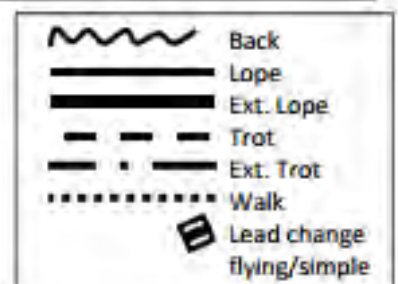

EWU-Turnier Auerbach/Saaß

06. bis 07. Mai

Ranch Riding

RR LK 1/2 A/B

Sonntag 07.05.2017

- 1.Walk over
- 2.Trot
- 3.Ext.Trot, Trot
- 4.Lope right lead
- 5.Ext. Lope right lead
- 6.Change leads
- 7.Lope left lead

- 8.Trot
- 9.Walk
- 10.Stop, Turn 360° each direction
  (either way first)
- 11.Back