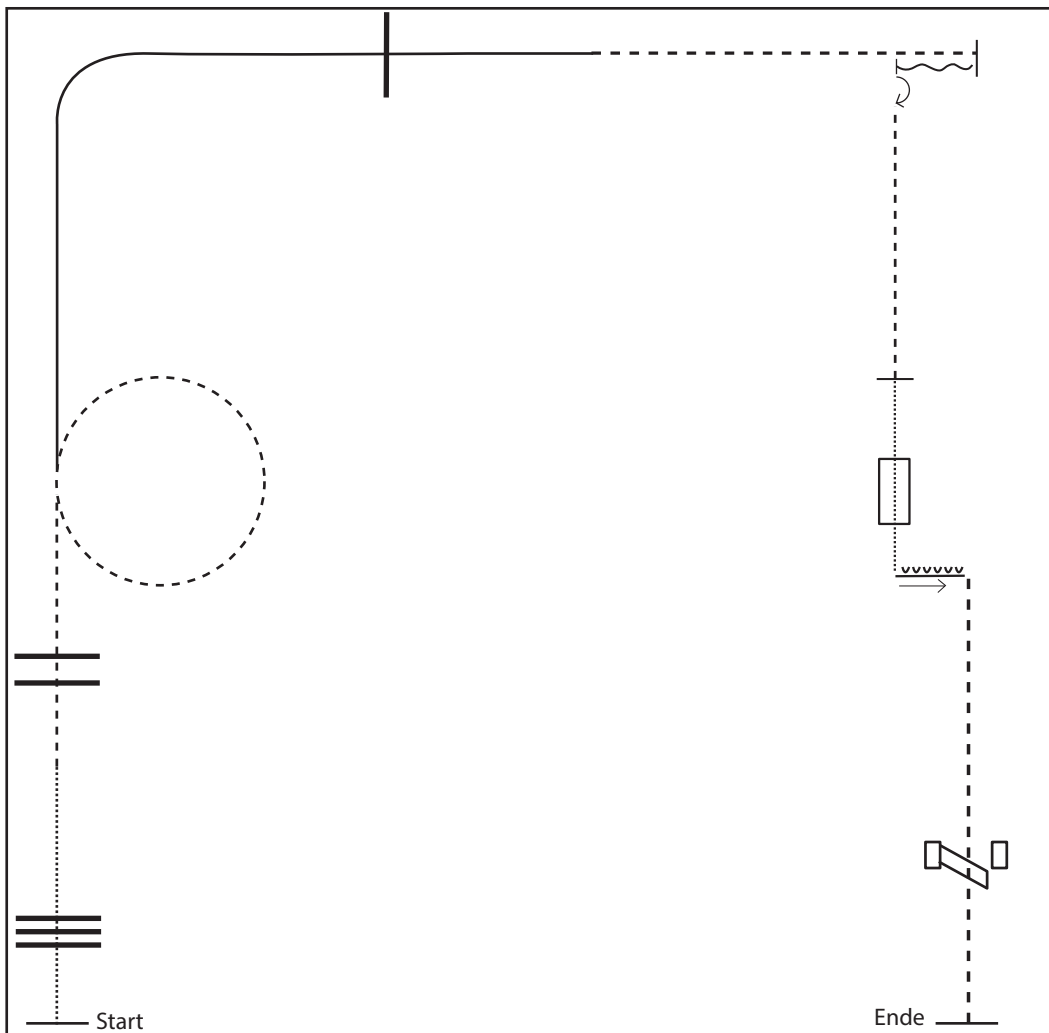

EWU-Turnier Auerbach/Saaß

06. bis 07. Mai

Ranchtrail
SO 1 TH

Samstag 06.05.2017

- | | |
|--------------|---------------|
| 1. Walk | 10. Turn 45° |
| 2. Walk over | 11. Trot |
| 3. Trot | 12. Stop |
| 4. Trot over | 13. Walk |
| 5. Lope | 14. Walk over |
| 6. Lope over | 15. Sidepass |
| 7. Trot | 16. Trot |
| 8. Stop | 17. Gate |
| 9. Back up | 18. Ende |