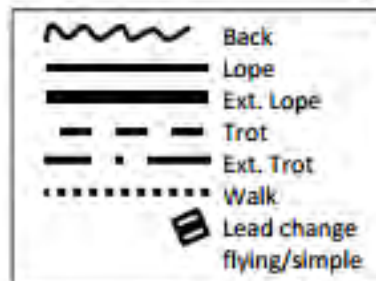

EWU-Turnier Auerbach/Saaß

06. bis 07. Mai

Ranch Riding

RR LK 4/5 A/B

Sonntag 07.05.2017

- 1.Walk
- 2.Trot
- 3.Ext.Trot, Trot
- 4.Lope right lead
- 5.Ext. Lope right lead,
  Lope right lead
- 6.Trot

- 7.Lope left lead
- 8.Trot
- 9.Walk
- 10.Walk over
- 11.Stop, Back
- 12.Turn left 180°
- 13.Turn right 180°