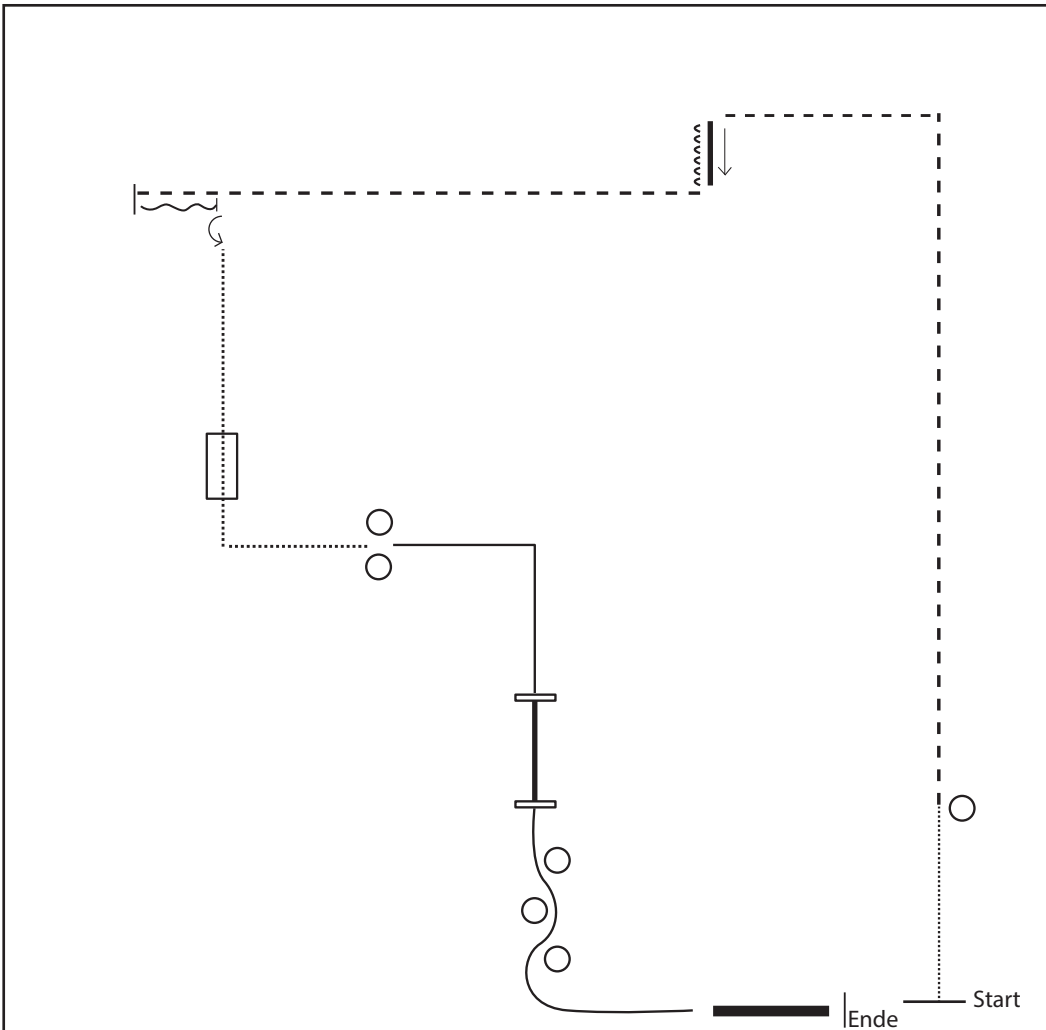

- 7.Lope left lead
- 8.Trot
- 9.Walk
- 10.Walk over
- 11.Stop, Back
- 12.Turn left 180°
- 13.Turn right 180°

EWU-Turnier Auerbach/Saaß

06. bis 07. Mai

Run and Trail

SO 2

Samstag 06.05.2017

Reiter:

1. Walk
2. Trot
3. Sitepass
4. Trot
5. Stop
6. Back up
7. Turn left 90°